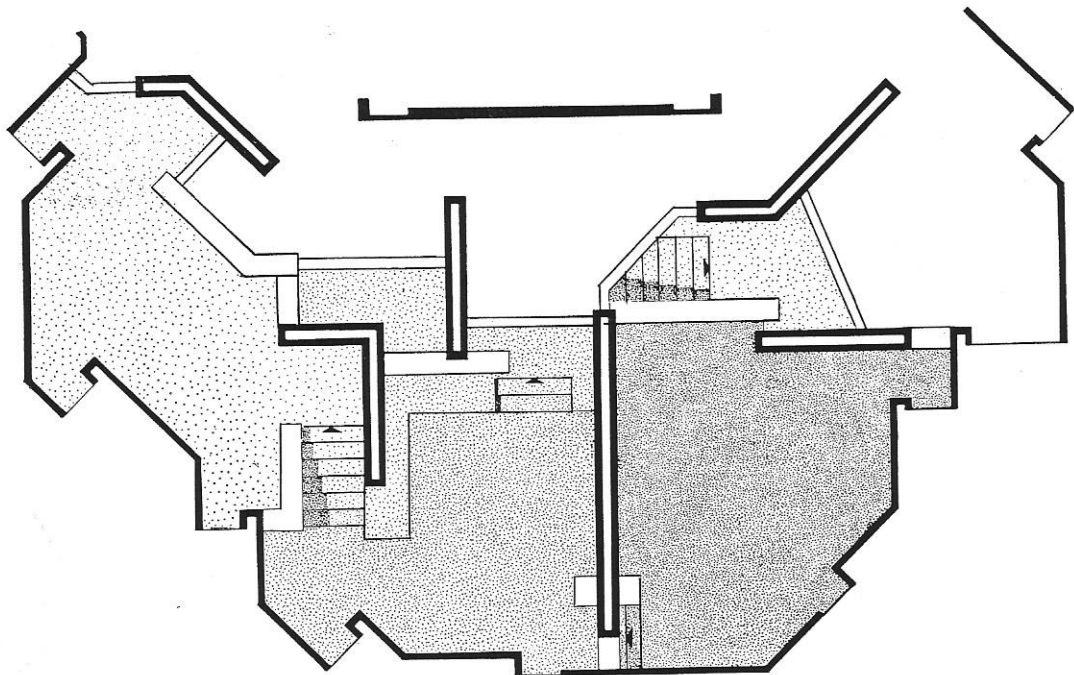

Le dessin, no 7-8, juillet-août 1969.

298

La Maison
numéro 7-8 / juillet-août
volumes intérieurs, en hauteur
Cl / SfB 99

(F 4h)

**1969 / RESTAURANT
UNIVERSITAIRE
A L'UNIVERSITE DE LIEGE
(SART-TILMAN)**

architecte : André Jacqmain
avec la collaboration
de Michel Tilman, Paul Hof et Nicole Beeckmans