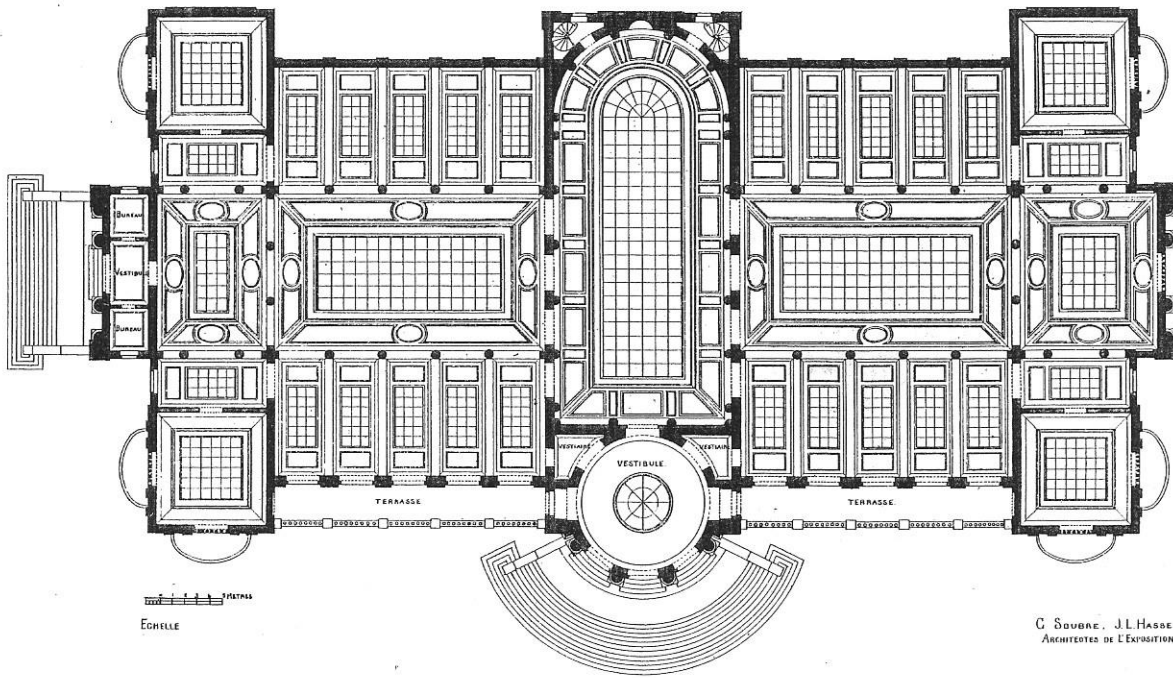

BU

PHOTOGR. C. AUBRY FILS, BRUXELLES.
CLICQUÉ L. DUPARQUE, FLORINVAUX.

EXPOSITION INTERNATIONALE DE LIÈGE 1905

FACADE PRINCIPALE

Architecte : M. DE BRAEY.

L'Emulation, 1905, planches 40 à 50

Plan du Palais des Beaux-Arts.

Plan du Palais de l'Art ancien.

PHOTOTYPER C. AUBRY FILS, BRUXELLES.

PL. 41.

EXPOSITION INTERNATIONALE DE LIÈGE 1905

PLANS DES PALAIS DES BEAUX-ARTS ET DE L'ART ANCIEN.

Architectes : C. SOUBRE et J.-L. HASSE.