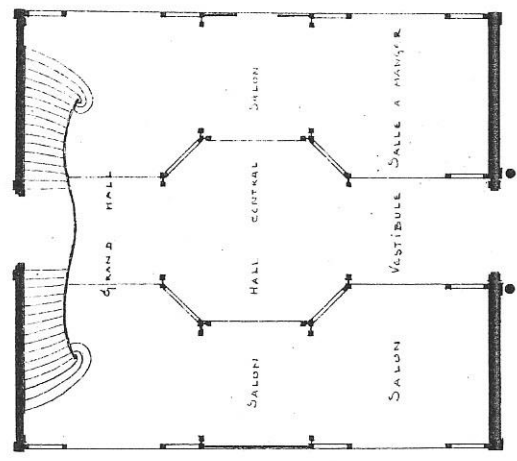

ECHELLE DE 0,005 T.M.

PLAN

BL

EXPOSITION DE LIÈGE — COLLECTIVITÉ DES ARTS DÉCORATIFS DE BRUXELLES

SALLE A MANGER LOUIS XIV.

Architecte : JULES BRUNFAUT.

SALONNET LOUIS XVI

TYPE C. AUBRY FILS, BRUXELLES