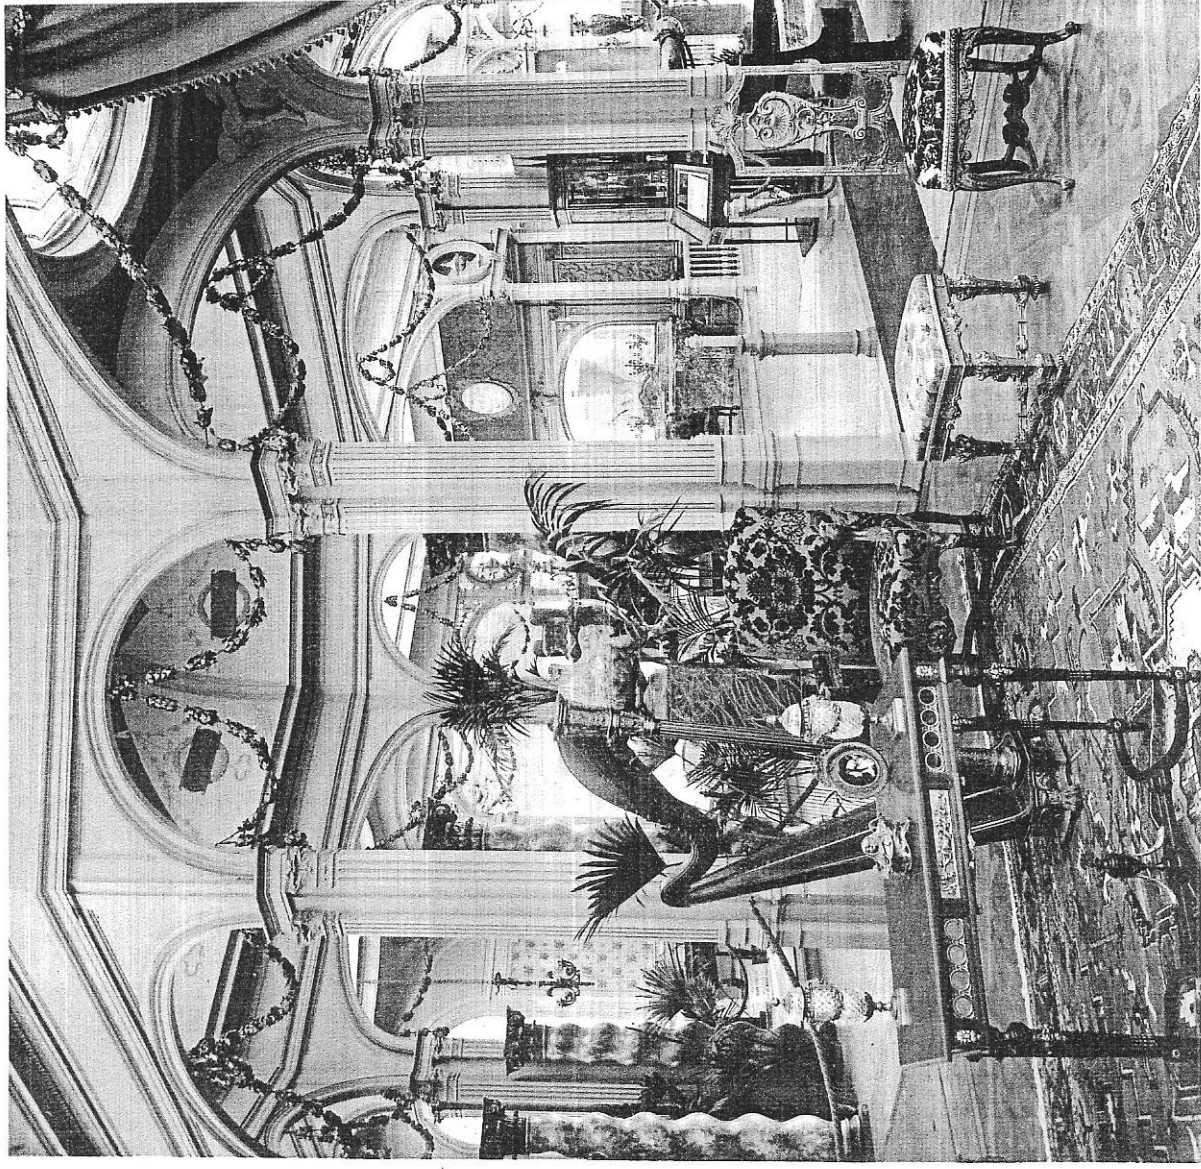

ECHELLE DE 0,005 T.M.

PLAN

BL

EXPOSITION DE LIÈGE — COLLECTIVITÉ DES ARTS DÉCORATIFS DE BRUXELLES

SALLE A MANGER LOUIS XIV.

Architecte : JULES BRUNFAUT.

SALONNET LOUIS XVI

TYPE C. AUBRY FILS, BRUXELLES