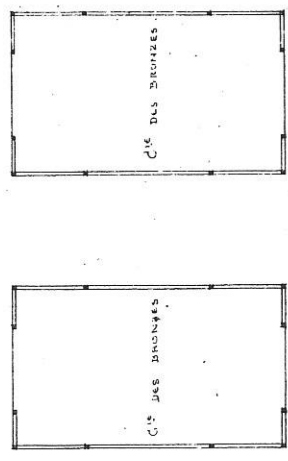

ECHELLE DE 0,005 T.M.

PLAN

BL

EXPOSITION DE LIÈGE — COLLECTIVITÉ DES ARTS DÉCORATIFS DE BRUXELLES

SALLE A MANGER LOUIS XIV.

Architecte : JULES BRUNFAUT.

SALONNET LOUIS XVI

TYPE C. AUBRY FILS, BRUXELLES