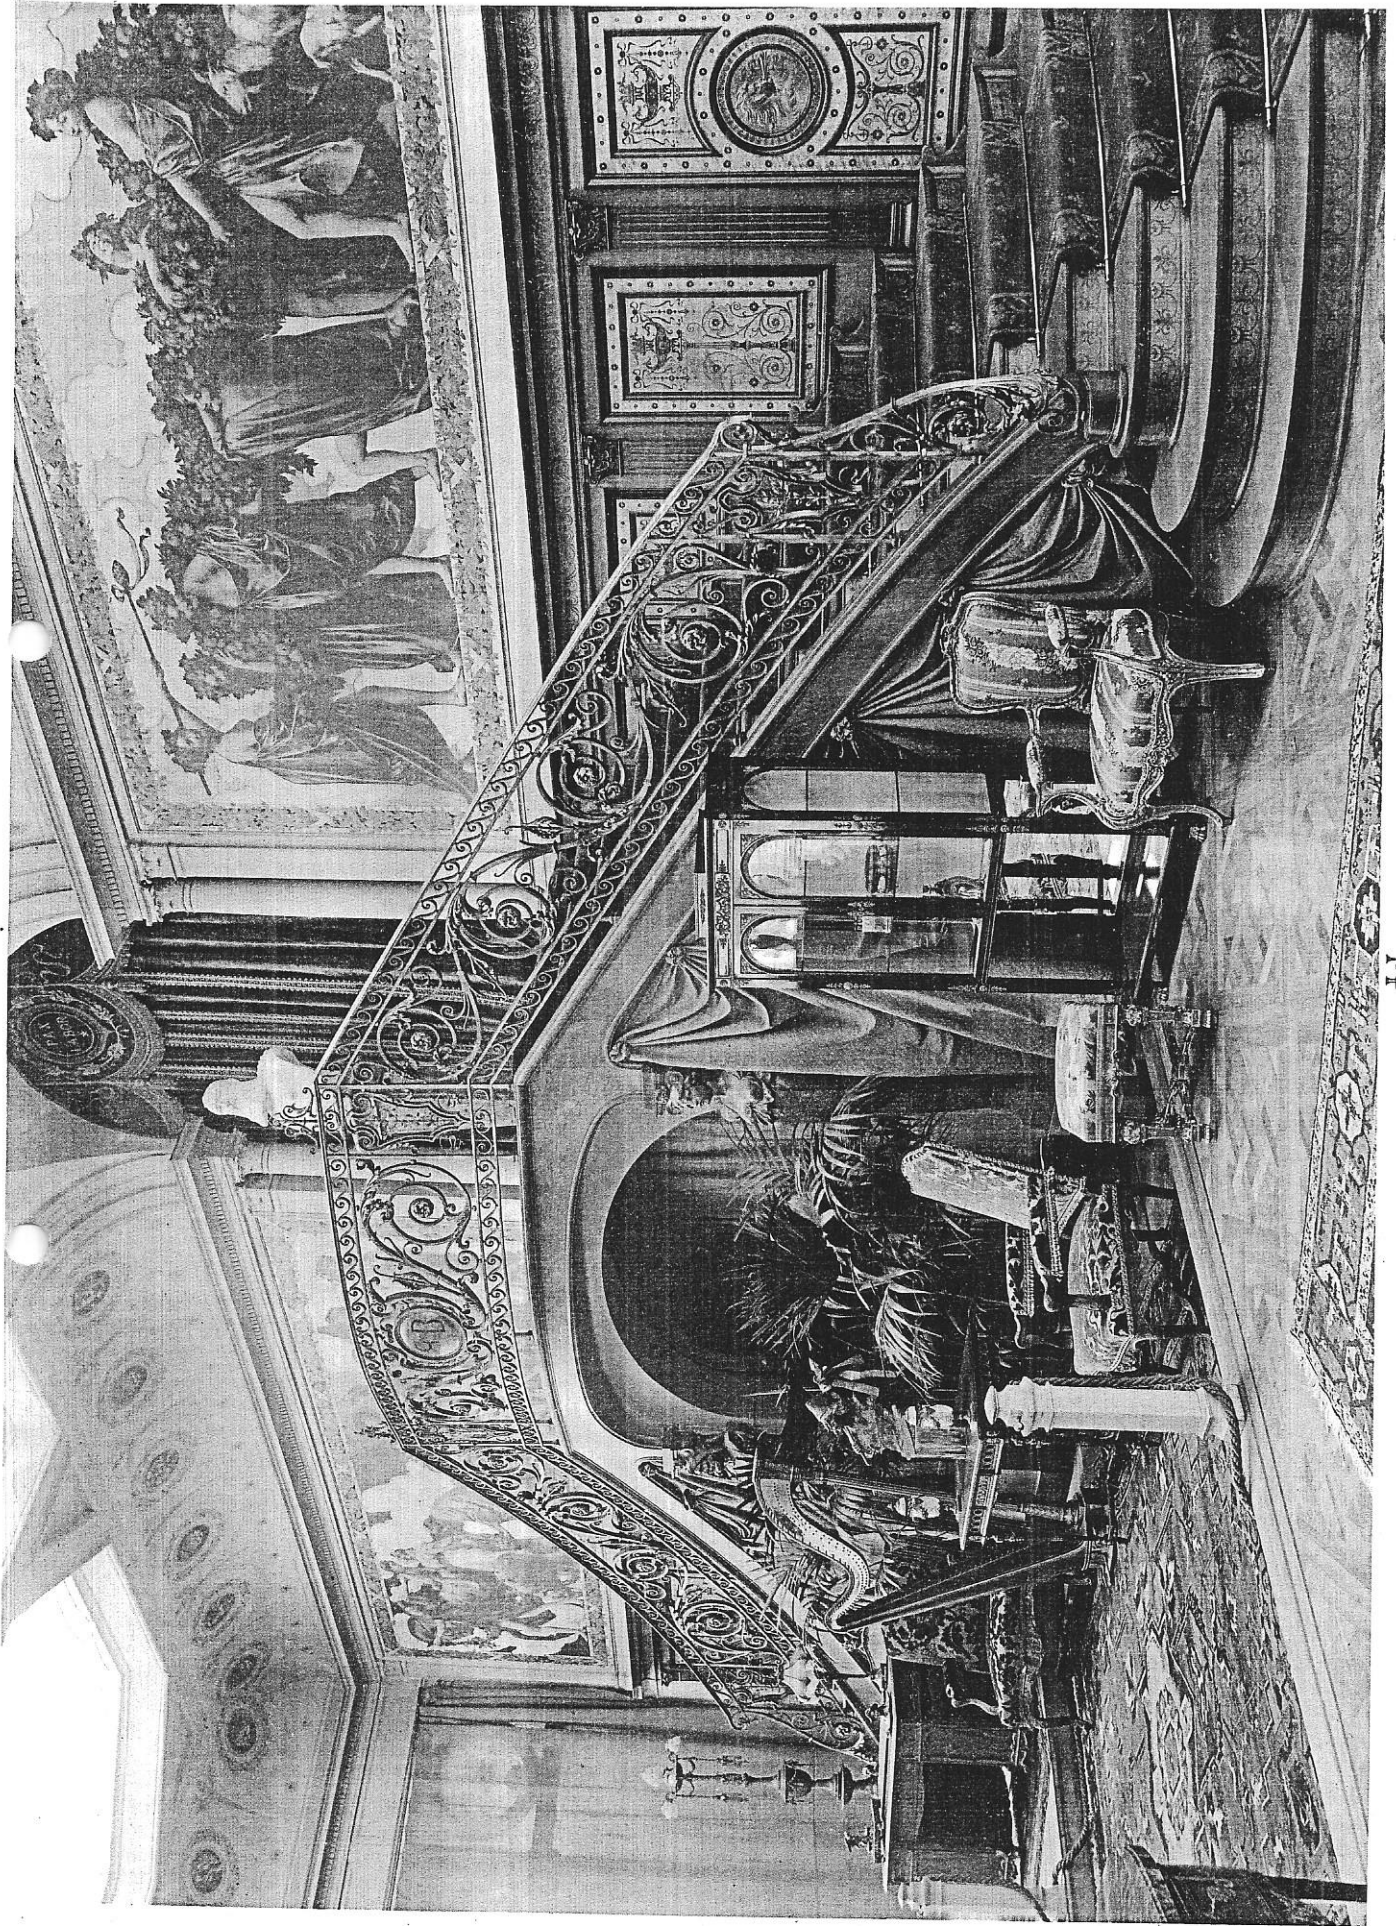

PHOTODUKE C. AUBRY FRÈRES, BRUXELLES

EXPOSITION DE LIÈGE — COLLECTIVITÉ DES ARTS DÉCORATIFS DE BRUXELLES

HALL ET GRAND ESCALIER

Architecte : JULES BRUNFAUT.