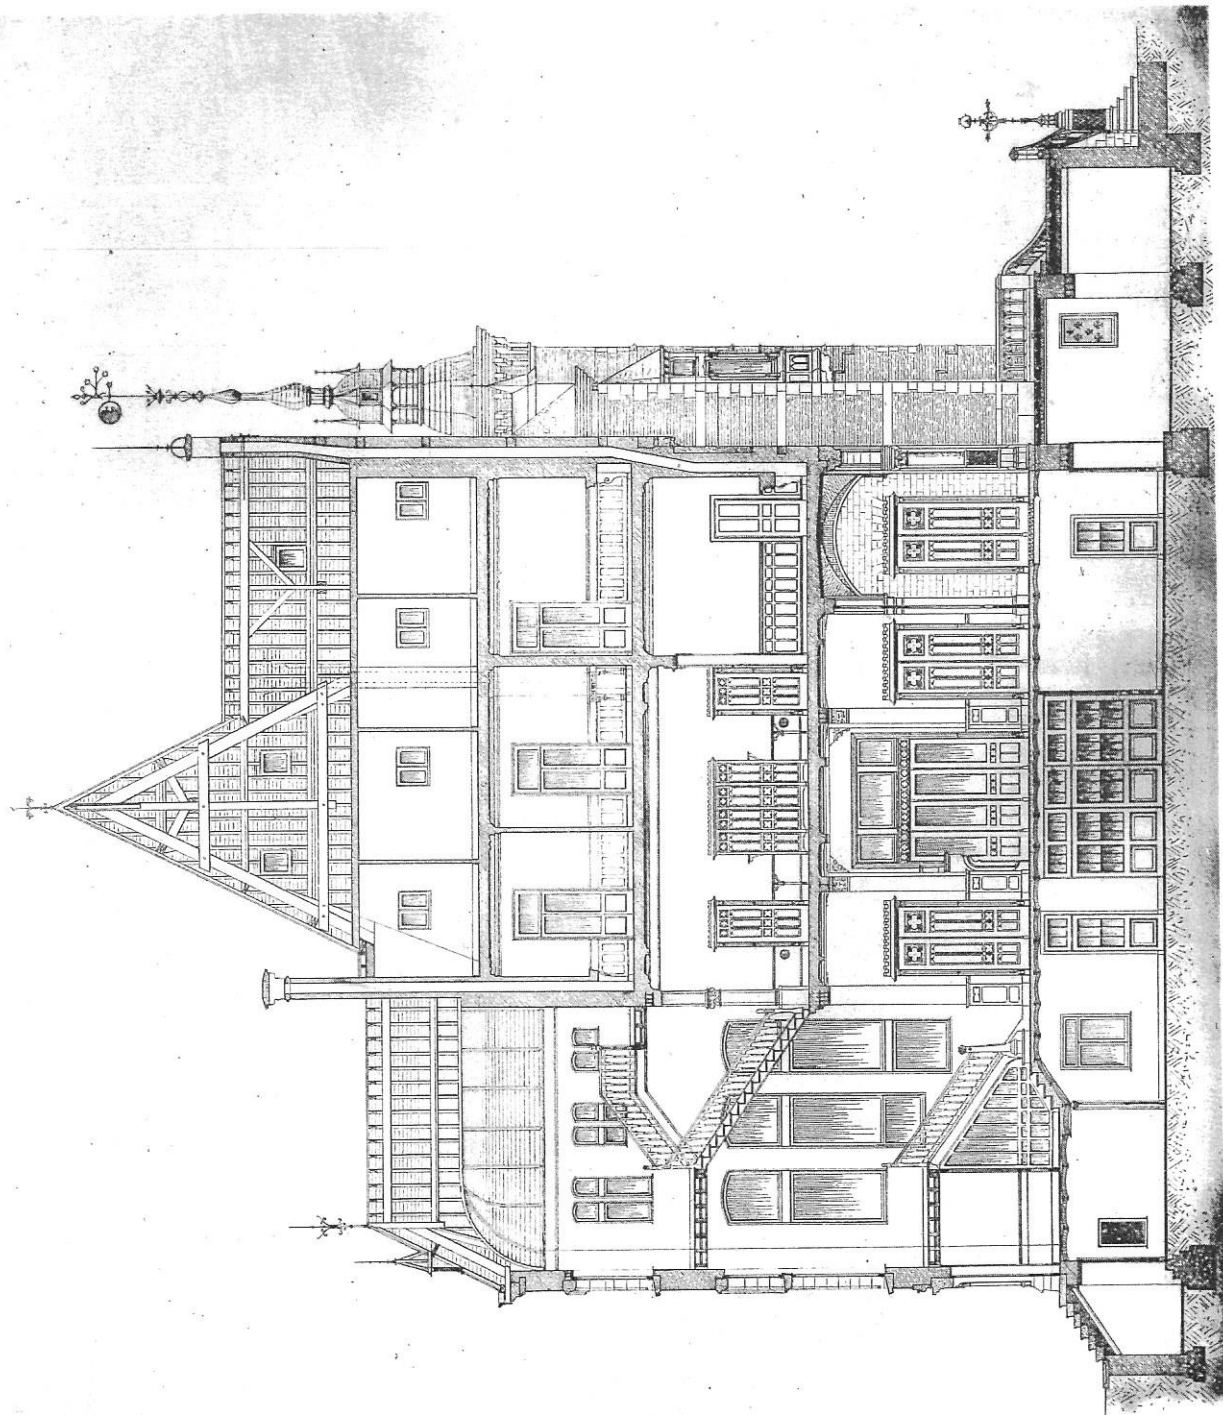

CHATEAU DE M. LE COLONEL T. A DALHEM (Prov. Liège)

FAÇADE PRINCIPALE

Architecte : Mr Ad. Delpy.

CHATEAU DE M. LE COLONEL T. A DALHEM (Prov. Liège)

FAÇADE LATÉRALE

Architecte : M^r Ad. Delpy.

CHATEAU DE M. LE COLONEL T. A DALHEM (Prov. Liège)

PLAN DU REZ-DE-CHAUSSÉE

Architecte : Mr Ad. Delpy.

CHATEAU DE M. LE COLONEL T. A DALHEM (Prov. Liège)

COUPE LONGITUDINALE

Architecte : Mr Ad. Delpy.

CHATEAU DE M. LE COLONEL T. A DALHEM (Prov. Liège)

PLAN DU 1^{er} ÉTAGE

Architecte : M^r Ad. Delpy.