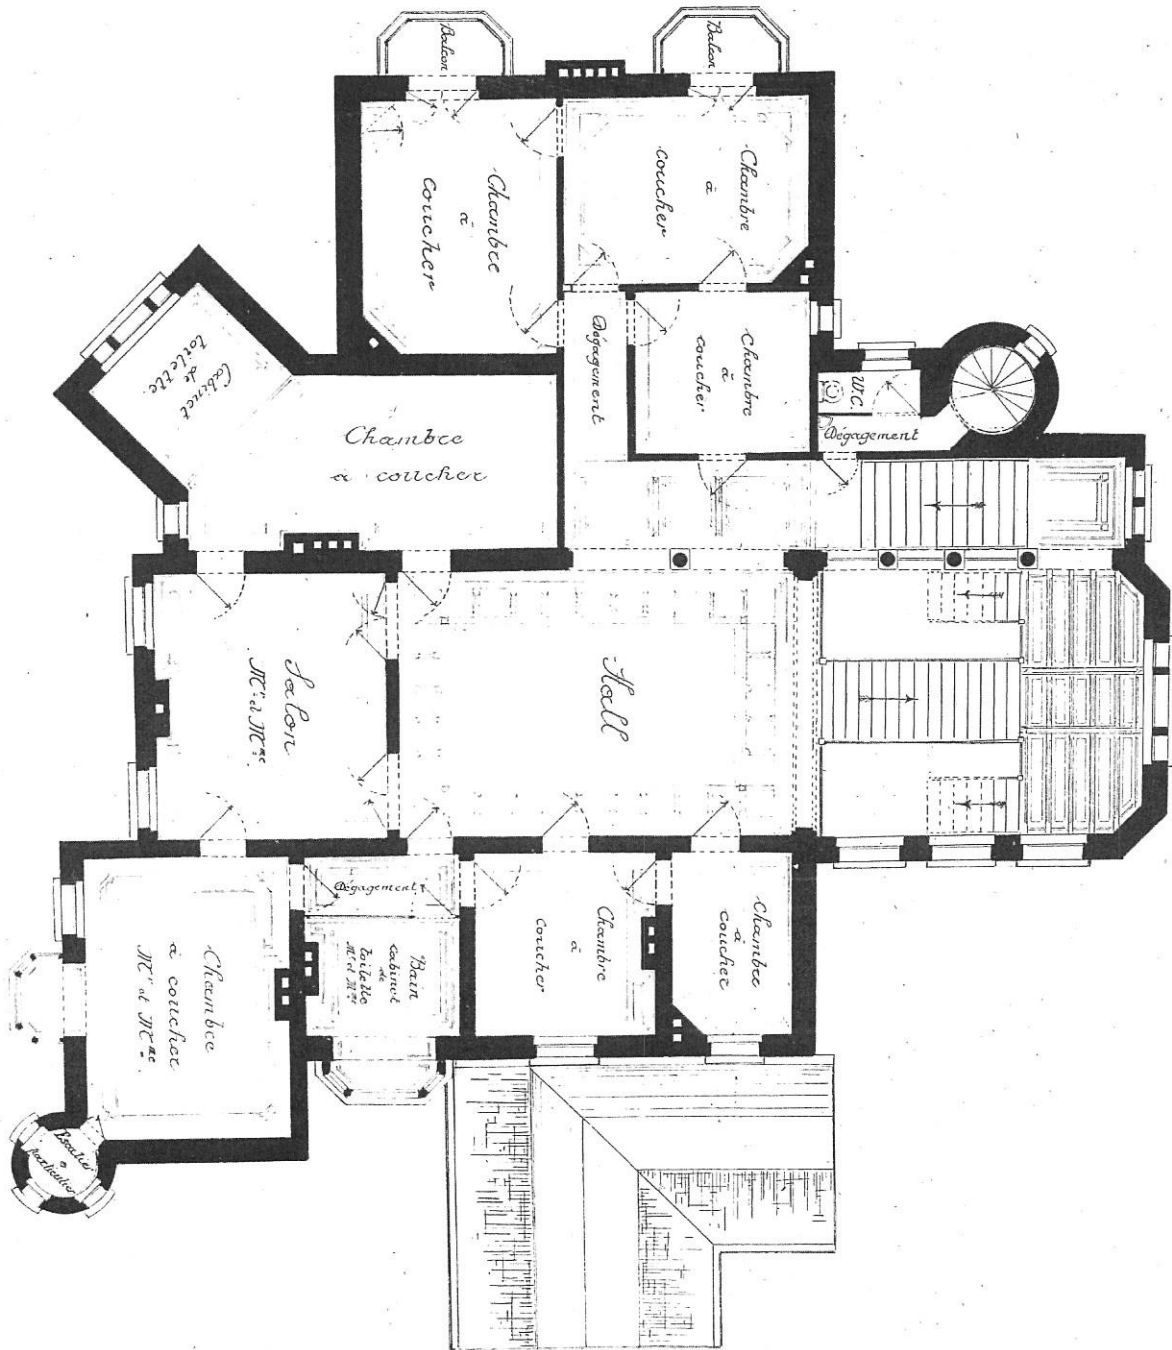

PLAN DU REZ-DE-CHAUSSÉE

Architecte : Mr Ad. Delpy.

CHATEAU DE M. LE COLONEL T. A DALHEM (Prov. Liège)

COUPE LONGITUDINALE

Architecte : Mr Ad. Delpy.

CHATEAU DE M. LE COLONEL T. A DALHEM (Prov. Liège)

PLAN DU 1^{er} ÉTAGE

Architecte : M^r Ad. Delpy.