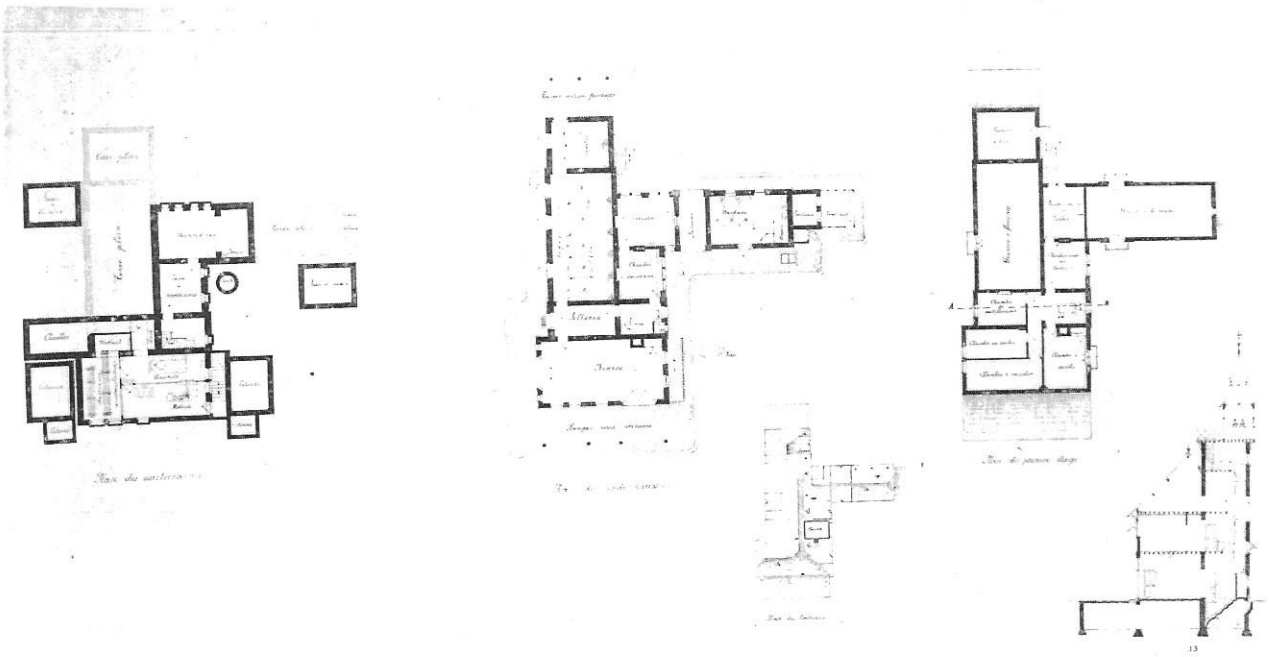

N° 1. CHATEAU DE M. LE COLONEL T. A DALHEM (PROV. LIÈGE)

PLAN DU 2^{ME} ÉTAGE

Architecte : M. Gh. Dewulf.

N° 2. CHATEAU DE M. LE COLONEL T. A DALHEM (PROV. LIÈGE)

DÉPENDANCES ET PLAN
Architecte : M. Ad. Delpy.